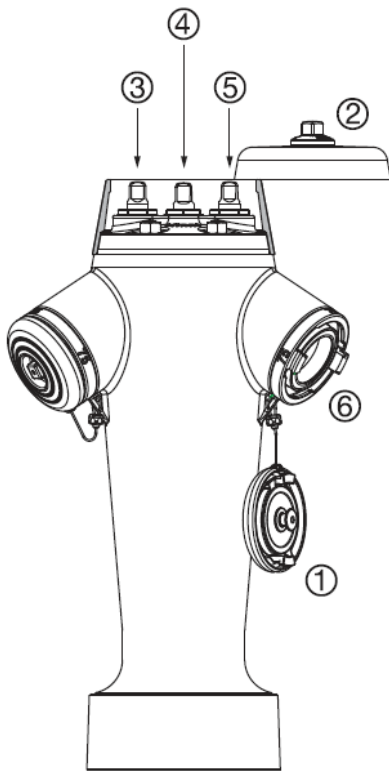

«Zweiarmiger» Hydrant

Öffnen:

Verschlusskappen ① mittels Hydranten-Schlüssel öffnen (¼-Umdrehung im Gegen-
uhrzeigersinn, oder drehen bis geöffnet, typenabhängig) und wegklappen

Schutzdeckel ② mittels Hydranten-Schlüssel öffnen

Seitenventile ③ + ⑤ schliessen

Hauptventil ④ langsam bis zum Anschlag öffnen

Ein Seitenventil ⑤ langsam öffnen und Hydrant spülen (ca. 20 Sekunden)

Seitenventil ⑤ langsam schliessen und Wassermessereinheit (min. WM, Sicher-
heitsarmatur und Ventil) mit Schläuchen anschliessen ⑥

Seitenventil ⑤ wieder ganz öffnen. Der Wasserbezug wird danach durch das Ventil
an der Wassermessereinheit geregelt

Schliessen:

Seitenventile ③ + ⑤ langsam schliessen

Hauptventil ④ schliessen, ohne Gewalt

Seitenventile ③ + ⑤ entlasten (½ bis 1 Umdrehung)

Wassermessereinheit und Schlauch entfernen ⑥

Verschlusskappen ① anbringen und mittels Hydranten-Schlüssel schliessen
(¼ Umdrehung im Uhrzeigersinn, oder drehen bis Anschlag, typenabhängig)

Schutzdeckel ② mittels Hydranten-Schlüssel schliessen