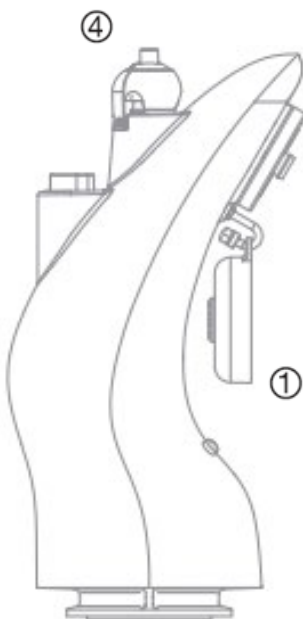

Das Hauptventil ④ wieder ganz öffnen. Der Wasserbezug wird danach durch das
Ventil an der Wassermessereinheit geregelt

Schliessen:

Hauptventil ④ schliessen, ohne Gewalt (6 oder 13 Umdrehungen bis Anschlag, typen-
abhängig)

Wassermessereinheit und Schlauch entfernen ⑥

Verschlusskappen ① anbringen und mittels Hydranten-Schlüssel schliessen
(¼ Umdrehung im Uhrzeigersinn, oder drehen bis Anschlag, typenabhängig)

Quelle: Angelehnt an Bedienungsanleitung OT 5000S / vonRoll hydro (suisse) ag, CH-4702 Oensingen